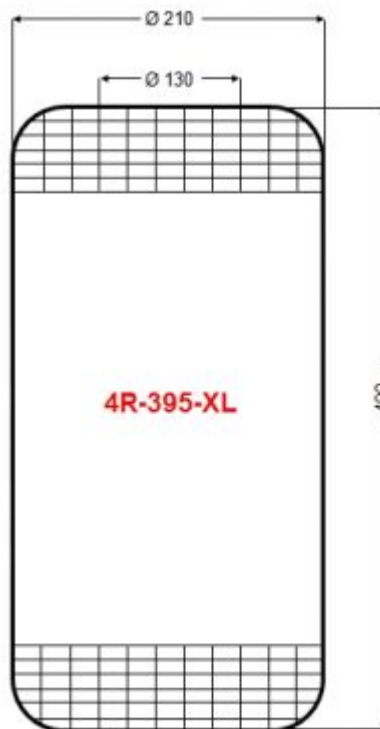

PODUSZKA -1S270-27c – GUMA 4R-395-XL

ZASTOSOWANIE – PRZYCZEPY

ZAMIENNIK – 1S270-27c 500319479 , 203698

PRODUCENT – Rolgum, Poznań, PL

Zastosowanie: Przyczepy