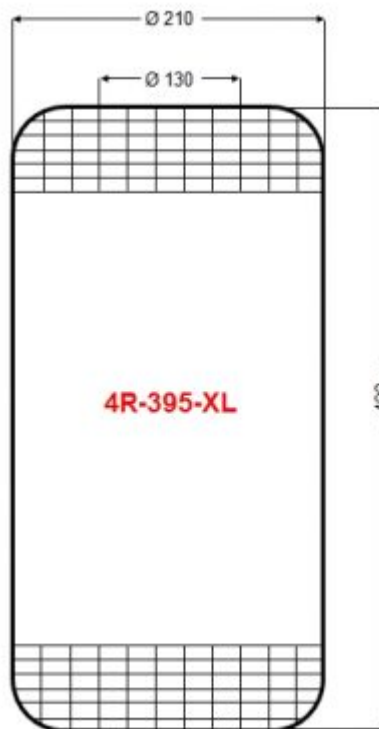

# PODUSZKA -1S270-27c – GUMA 4R-395-XL

**ZASTOSOWANIE** – PRZYCZEPY

**ZAMIENNIK** – 1S270-27c 500319479 , 203698

**PRODUCENT** – Rolgum, Poznań, PL

Zastosowanie: Przyczepy