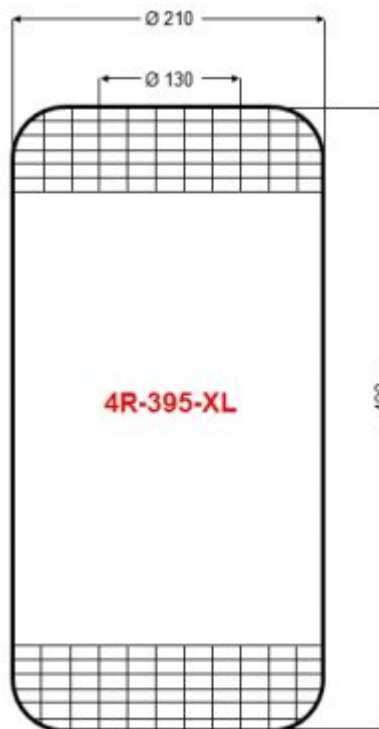

PODUSZKA -1S270-27c – GUMA 4R-395-XL

ZASTOSOWANIE – PRZYCZEPY

ZAMIENNIK – 1S270-27c 500319479 , 203698

PRODUCENT – Rolgum, Poznań, PL

Zastosowanie: Przyczepy