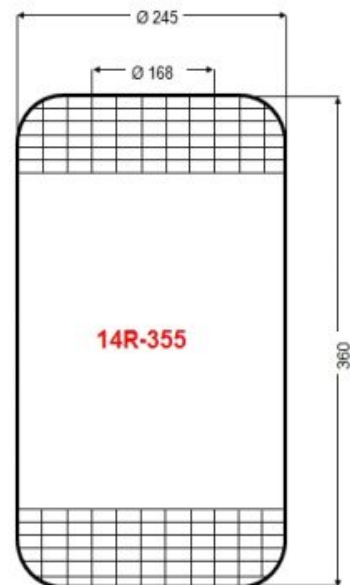

PODUSZKA ZAWIESZENIA – 1S320-23 Solbus – GUMA 14R-355

ZASTOSOWANIE – SOLBUS

ZAMIENNIK – GOMMA 1S320-23 , IVECO 42532980 , NEOTEC AB 891 ,
AB891,

Blacktech RL 98739 , Vibracoustic V1E24 , Voith 311.00012001 ,

PRODUCENT – Rolgum, Poznań, PL

Nr katalog. 1S320023
Zastosowanie: Solbus