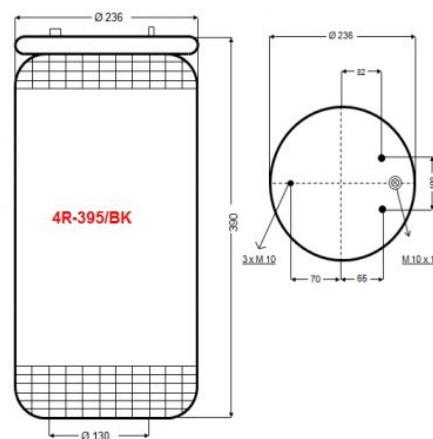

PODUSZKA ZAWIESZENIA – BEZ KIELICHA 4R-395/BK

ZASTOSOWANIE – PRZYCZEPY

PRODUCENT – Rolgum, Poznań, PL

Zastosowanie: przyczepy