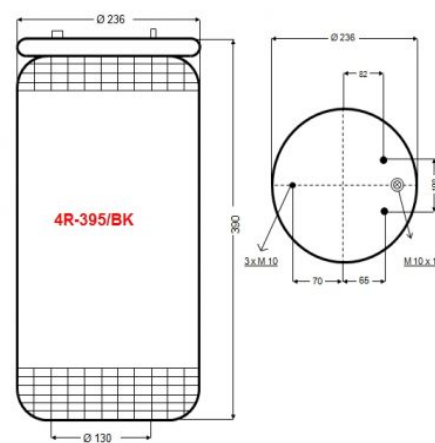

PODUSZKA ZAWIESZENIA – BEZ KIELICHA 4R-395/BK

ZASTOSOWANIE – PRZYCZEPY

PRODUCENT – Rolgum, Poznań, PL

Zastosowanie: przyczepy