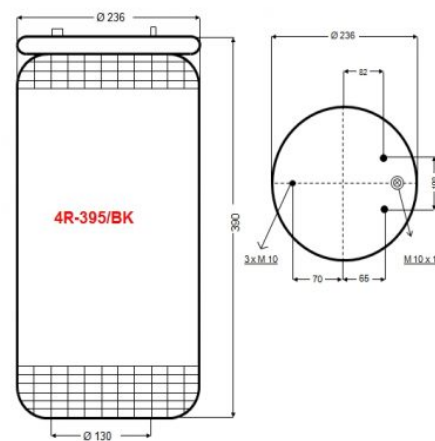

# PODUSZKA ZAWIESZENIA – BEZ KIELICHA 4R-395/BK

ZASTOSOWANIE – PRZYCZEPY

PRODUCENT – Rolgum, Poznań, PL

Zastosowanie: przyczepy