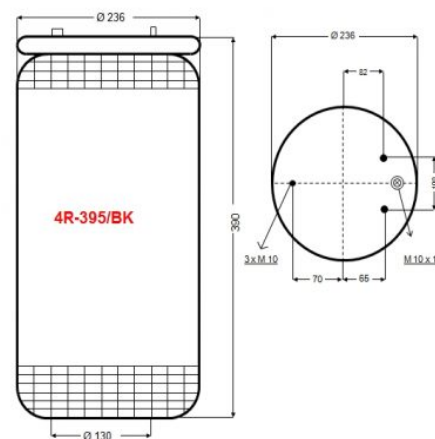

# PODUSZKA ZAWIESZENIA – BEZ KIELICHA 4R-395/BK

**ZASTOSOWANIE** – PRZYCZEPY

**PRODUCENT** – Rolgum, Poznań, PL

Zastosowanie: przyczepy