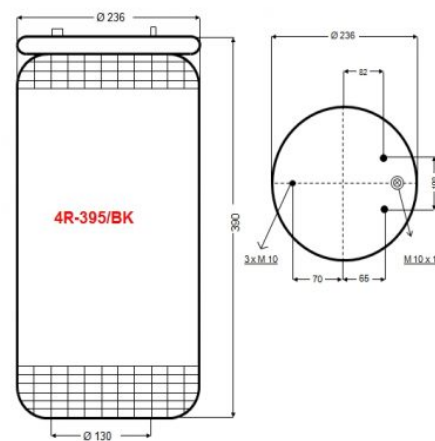

PODUSZKA ZAWIESZENIA – BEZ KIELICHA 4R-395/BK

ZASTOSOWANIE – PRZYCZEPY

PRODUCENT – Rolgum, Poznań, PL

Zastosowanie: przyczepy