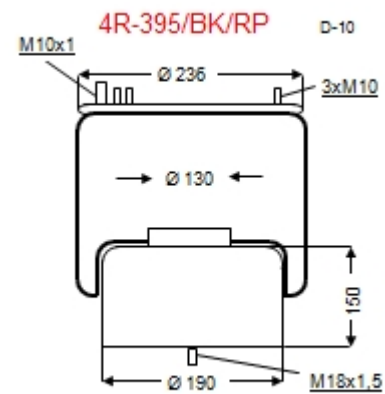

PODUSZKA – ZAWIESZENIA – KOMPLETNA 4R-395/BK/RP

ZASTOSOWANIE – PRZYCZEPY

PRODUCENT – Rolgum, Poznań, PL

Zastosowanie: przyczepy 6-10 t