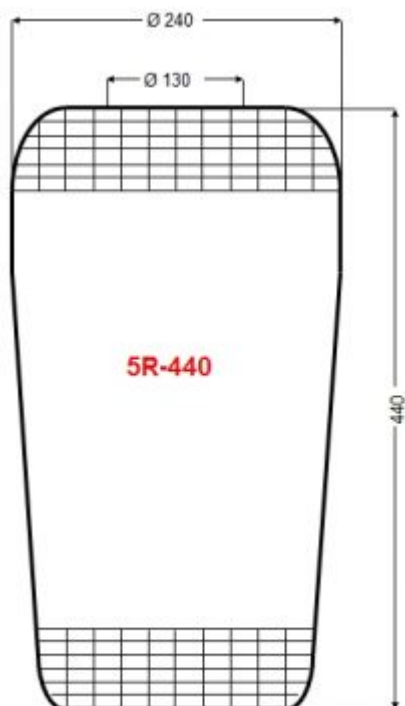

# PODUSZKA ZAWIESZENIA AB455 – GUMA 5R-440

ZASTOSOWANIE – PRZYCZEPY

PRODUCENT – NEOTEC, PL

Zastosowanie: Przyczepy