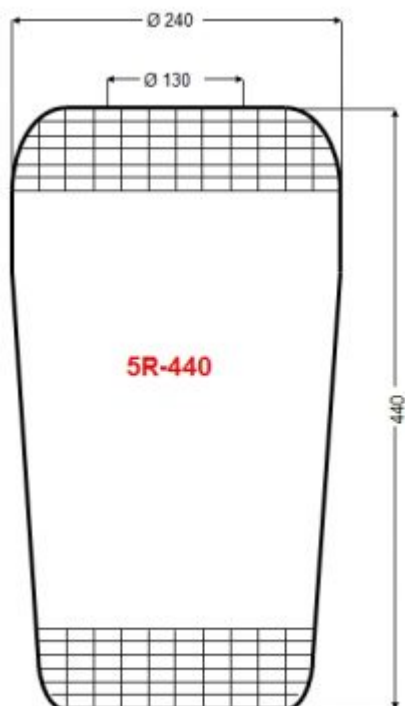

PODUSZKA ZAWIESZENIA AB455 – GUMA 5R-440

ZASTOSOWANIE – PRZYCZEPY

PRODUCENT – NEOTEC, PL

Zastosowanie: Przyczepy