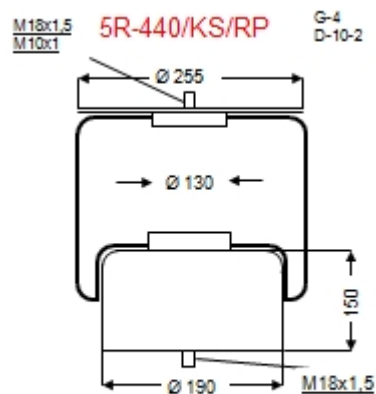

PODUSZKA ZAWIESZENIA KOMPLETNA 5R-440/KS/RP

ZASTOSOWANIE – PRZYCZEPY

PRODUCENT – Rolgum, Poznań, PL

Zastosowanie: Przyczepy 6-10t

Zamienniki: