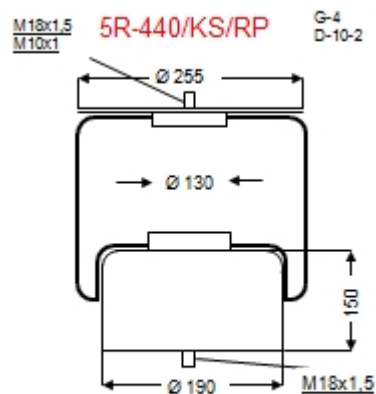

# PODUSZKA ZAWIESZENIA KOMPLETNA 5R-440/KS/RP

ZASTOSOWANIE – PRZYCZEPY

PRODUCENT – Rolgum, Poznań, PL

Zastosowanie: Przyczepy 6-10t

Zamienniki: