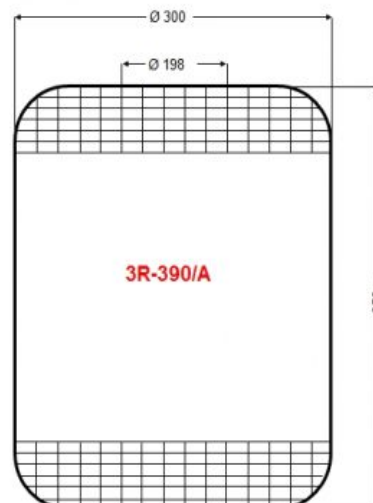

PODUSZKA ZAWIESZENIA 662N CONTI 662 N , Phoenix 1 E 32 – GUMA 3R-390/A

ZASTOSOWANIE – DAF , NEOPLAN , VAN-HOL

ZAMIENNIK –

Contitech 662N , 662 N , Phoenix 1E32 , 1 E 32 ,
FIRESTONE 1R1D355355 , W010950207 ,
GOODYEAR 9007 ,
DUNLOP PNP302730101 , D13S02 ,
GOMMA 1SC360-3- 92594 , TAURUS BL143 BPW 0220024600
MAN 81436010018 , 81436010051 ,
NEOPLAN 100112251 , 100110200 , DAF 0578361

PRODUCENT – Rolgum, Poznań, PL

PHOENIX 1E32, CONTITECH 662N
Zastosowanie: Daf, Neoplan turystyczny, Van Hool