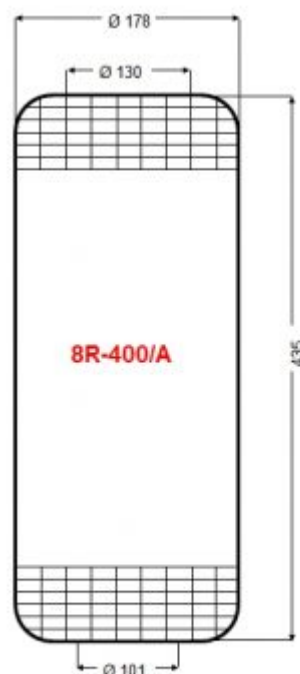

# PODUSZKA ZAWIESZENIA 788N CONTI 788 N , Volvo 6782726 GUMA 8R-400/A

**ZASTOSOWANIE** – VOLVO

**ZAMIENNIK** – 788N 788 N A6743280301 , 100112100 , 624319-560 ,  
6782726

**PRODUCENT** – Rolgum, Poznań, PL