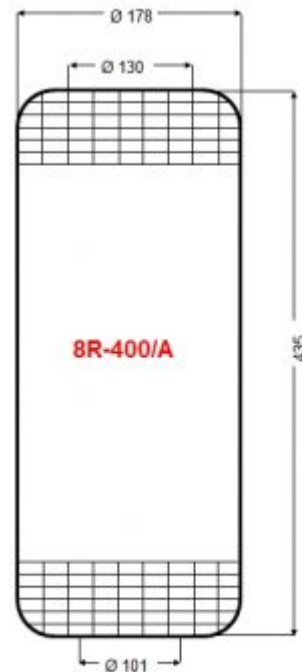

# PODUSZKA ZAWIESZENIA 788N CONTI 788 N , Volvo 6782726 GUMA 8R-400/A

**ZASTOSOWANIE** – VOLVO

**ZAMIENNIK** – 788N 788 N A6743280301 , 100112100 , 624319-560 ,  
6782726

**PRODUCENT** – Rolgum, Poznań, PL