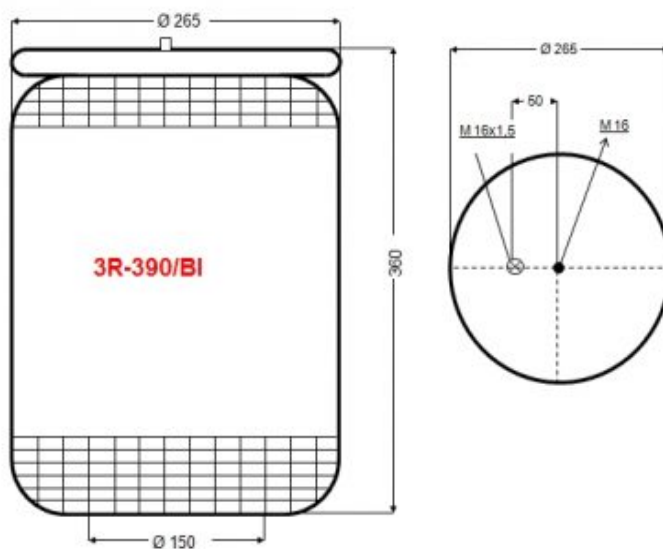

# PODUSZKA ZAWIESZENIA Ikarus 412 Phoenix 1 DF 25-23 – BEZ KIELICHA 3R-390/BI

**ZASTOSOWANIE** – IKARUS 412

**ZAMIENNIK** – Phoenix 1DF25-23 , 1 DF 25-23

**PRODUCENT** – Rolgum, Poznań, PL

PHOENIX 1DF25-23  
Zastosowanie: Ikarus 412