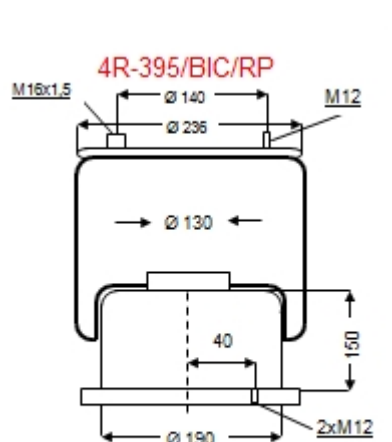

PODUSZKA ZAWIESZENIA Iveco Euro Cargo TYŁ – 90E-209 – KOMPLETNA 4R-395/BIC/RP

ZASTOSOWANIE – IVECO EURO CARGO TYŁ

ZAMIENNIK – 90E-209

PRODUCENT – Rolgum, Poznań, PL

Zastosowanie: Iveco Euro Cargo

Zamienniki: 90E-210